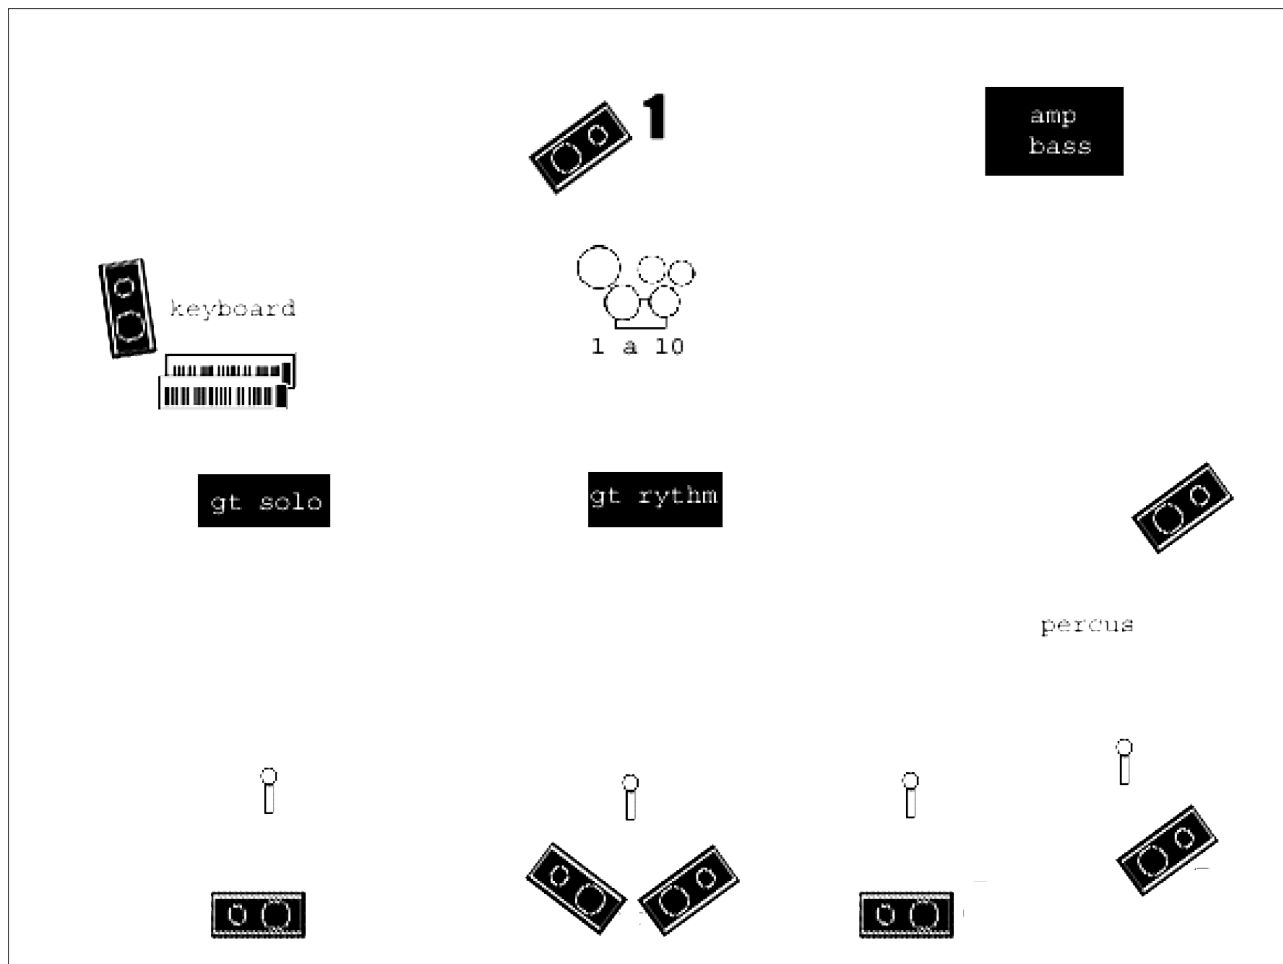

PLAN DE SCENE

COLOR ISLAND

2013

Contact :

Eric ARON : 06 60 75 57 04

Conatct technique :

Florent PAYEN 06 63 52 44 50